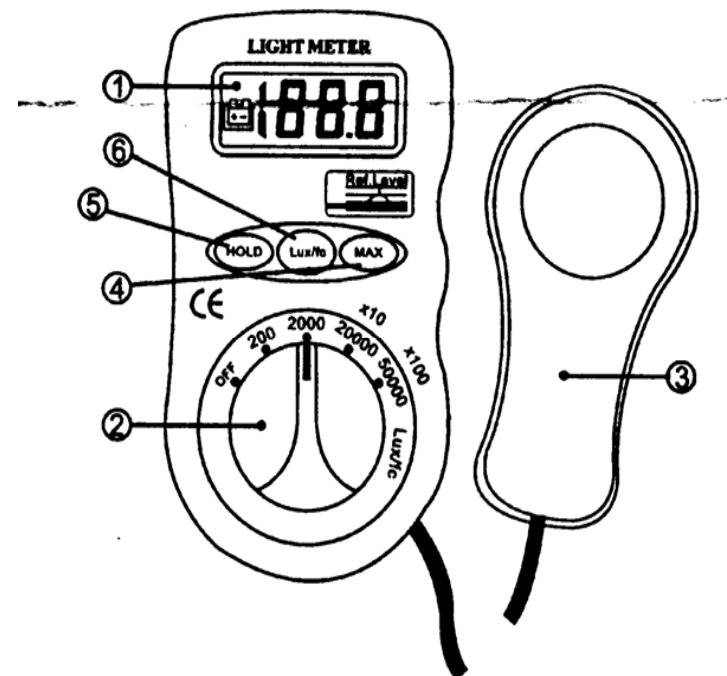

2. Спецификация

Дисплей: макс. Значение 1999, LCD дисплей с индикацией Lux, fc, LO-BAT, MAX, HOLD
Полярность: Автоматическая, (-) индикация отрицательной полярности
Выход за пределы диапазона: «1» индикация выхода за пределы диапазона
Индикатор разрядки батарейки: значок «BAT» появляется, когда заряд батарейки падает ниже рабочего уровня
Частота измерения: 1.5 раза в секунду, номинальная
Температура хранения: -10 °C до °C (14 °F до 140 °F) при относительной влажности <80%
Автоматическое отключение: мультиметр автоматически отключается после 15 минутного простоя (бездействия)
Питание: одна стандартная батарейка типа: 12V, A23
Размеры/вес: 188(В) × 64.5(Ш) × 24.5(Т) мм/160 г
Размеры фотодетектора/вес: 115 × 60 × 27 мм/80 г

СВЕТОВЫЕ ХАРАКТЕРИСТИКИ

Измерительный диапазон: 200, 2000, 20000, 50000 Lux/fc (1fc=10.76Lux)
Точность: ±5% ±10 ед. счёта (<10,0001 Lux/fc)
±10% ±10 ед. счёта (>10,0001 Lux/fc)
(Диапазон показаний 20.000 Lux ×10, диапазон показаний 50.000 Lux ×□100)
Повторяемость показаний: ±2%
Температурная характеристика: ±0.1%/ °C
Фотодетектор: 1 силиконовый фотодиод с фильтром

3. Описание передней панели

1. Дисплей: LCD дисплей с индикацией Lux, fc, LOBAT, MAX, HOLD
2. Переключатель (питание/функция/диапазон): поверните переключатель в или и выберите измерительную функцию и диапазон измерения.
3. Фотодетектор: внутри него установлен один долговечный фотодиод