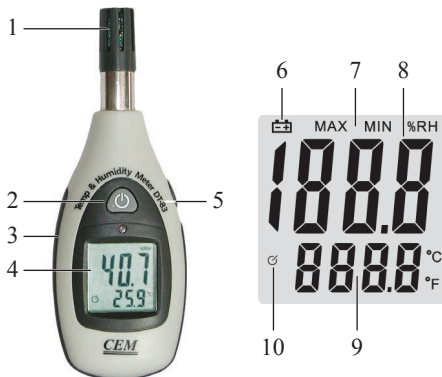

ИЗМЕРИТЕЛЬ ТЕМПЕРАТУРЫ И ВЛАЖНОСТИ ВОЗДУХА (ТЕРМОГИГРОМЕТР МИНИАТЮРНЫЙ)

DT-83

Руководство по эксплуатации в. 2011-06-22 AMV JNT DVB

ОСОБЕННОСТИ

- Измерение температуры и относительной влажности воздуха
- Определение макс./мин. показаний
- ЖК-дисплей с двумя цифровыми индикаторами и подсветкой
- Индикация низкого заряда батареи
- Автоматическое выключение после 30 минут бездействия
- Блокировка функции автоматического выключения

ЭЛЕМЕНТЫ ПРИБОРА И ДИСПЛЕЯ

1. Датчик
2. Кнопка
3. Кнопка «MAX/MIN»
4. ЖК-дисплей
5. Переключатель «°C/°F»
  (в батарейном отсеке)
6. Индикатор
7. Индикаторы «MAX»/«MIN»
8. Основной цифр. индикатор
9. Доп. цифр. индикатор
10. Индикатор

ТЕХНИЧЕСКИЕ ХАРАКТЕРИСТИКИ

Параметр	Диапазон	Дискретность	Погрешность
Температура	-20...0°C	0,1°C	±2°C
	0...+40°C		±1°C
	+40...+60°C		±2°C
Относительная влажность	0...20%RH	0,1%RH	±5%RH
	20...80%RH		±3%RH
	80...100%RH		±5%RH
Цифровые индикаторы	3½ и 4-разрядные, 2 шт.		
Время отклика	< 15 секунд		
Питание прибора	Батарея типа «Крона» (9В), 1 шт.		
Время непрерывной работы	Около 48 часов		
Условия эксплуатации	0...+50°C, ≤ 80%RH		
Условия хранения	-40...+85°C, ≤ 99%RH		
Размеры, вес	55×32×10 мм; 135 г